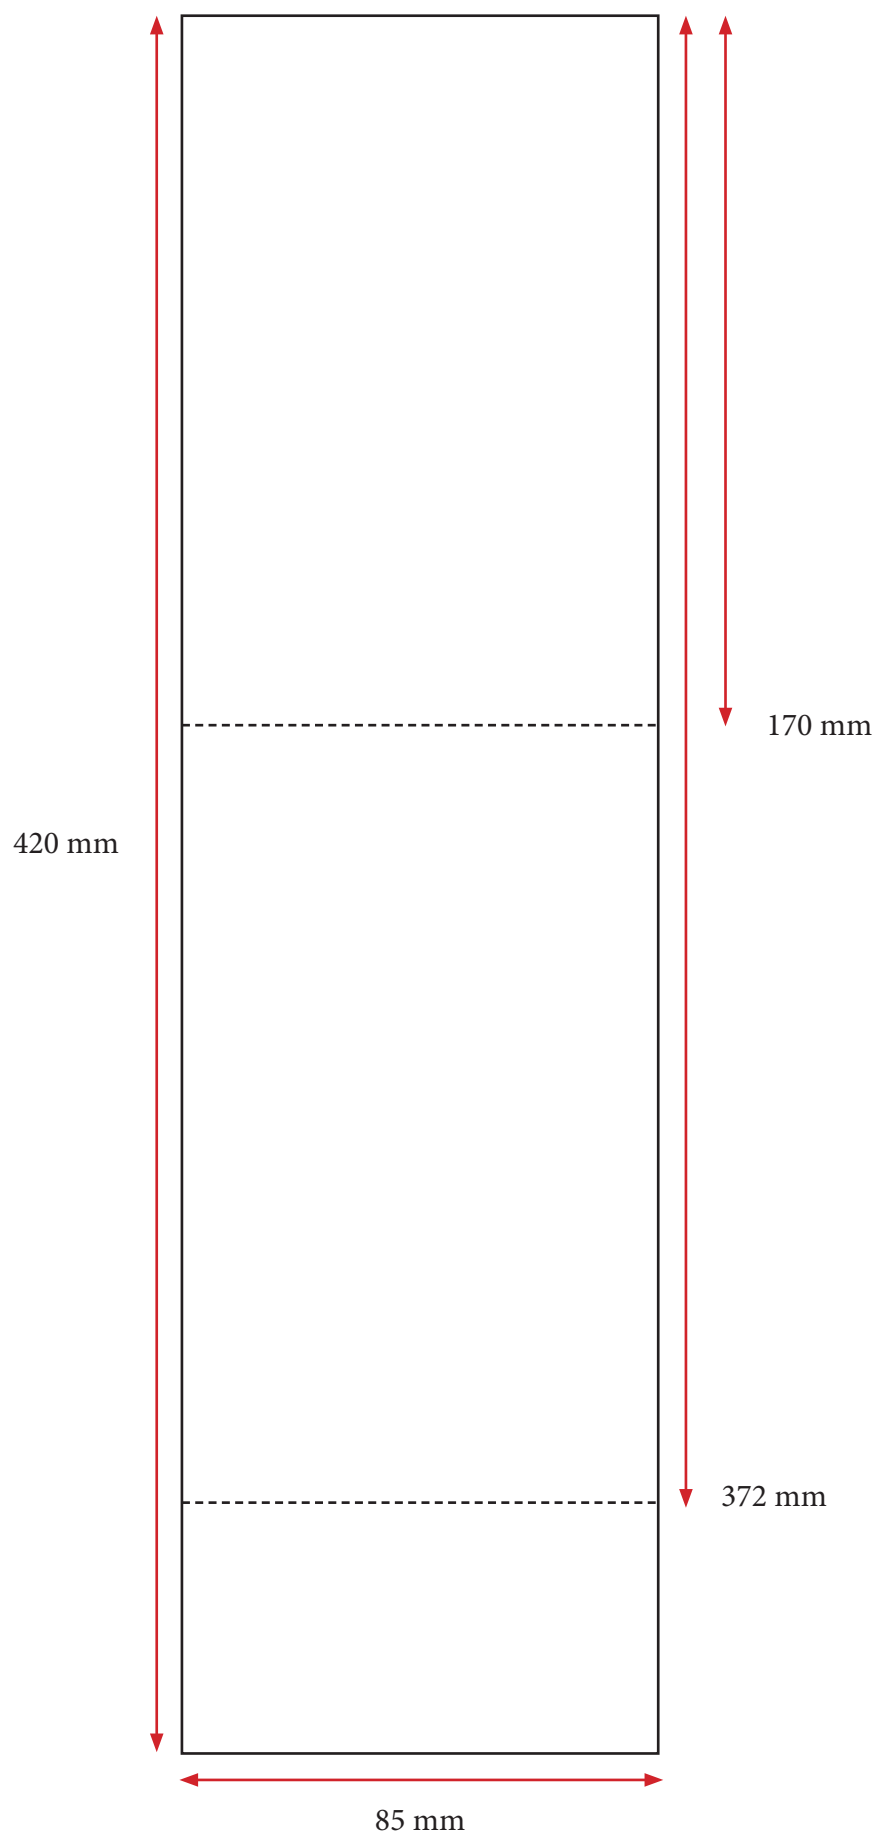

## Basis stramien afmetingen Pochette

#### Afloop:

3 mm afloop rondom (ivm snijden)